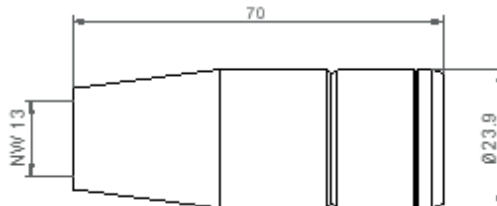

GASDÜSEN

S-1306 gesteckt

S-304A gesteckt

S-1642 gesteckt

S-892B gesteckt

S-1196 gesteckt

S-1261 gesteckt

S-1458 gesteckt

S-297 gesteckt

S-3643 gesteckt

S-2396

NW12: 59212389
NW15: 59212451

gesteckt: 59214718
geschraubt: 59216972